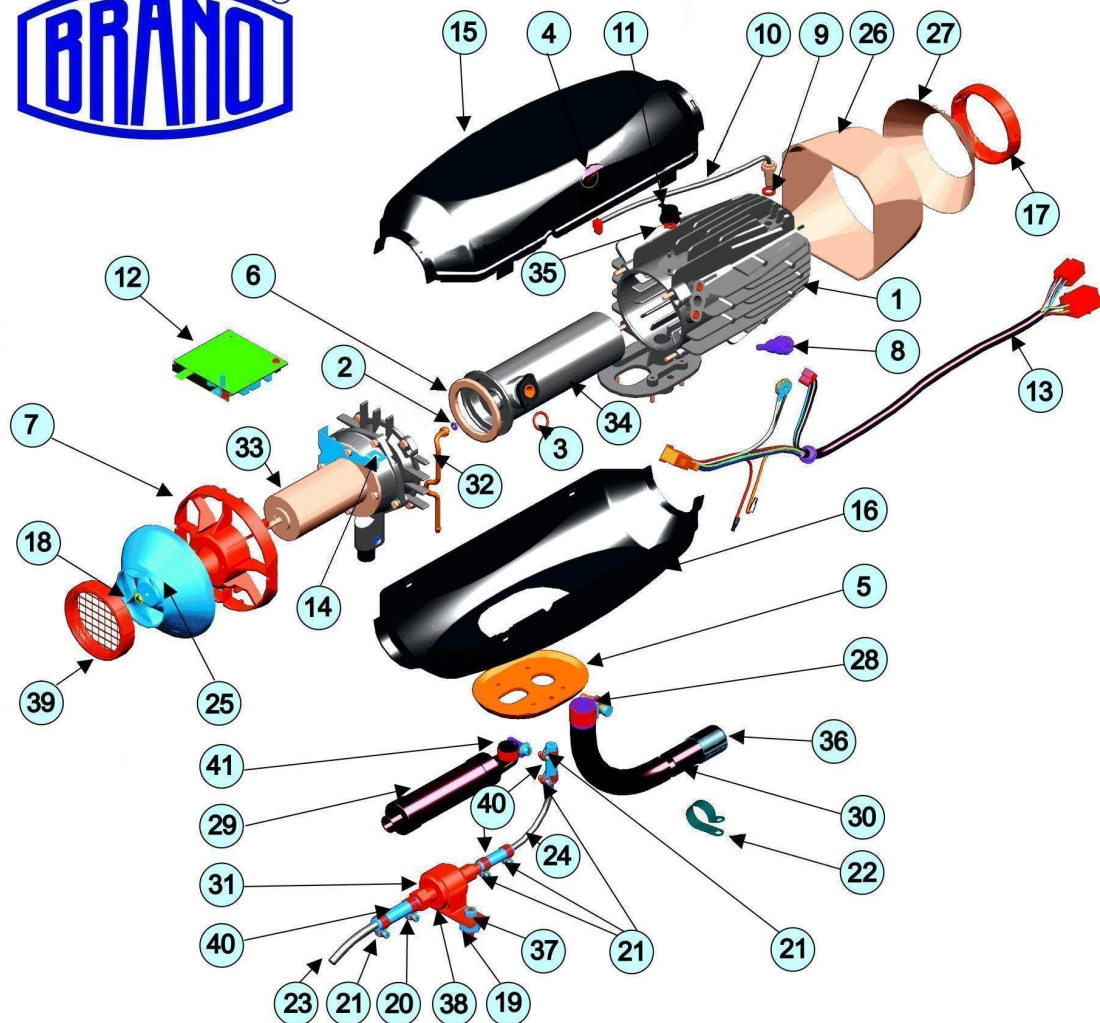

BREEZE III®

ROZPAD NEZÁVISLÉHO TOPENÍ BREEZE III

2N1-AR III-12/24V

ojed.č. 522 651 703/522 756 719 - souprava

č.topení 522 611 004/522 711 003

č.	Název dílu	objednávací č.	č.	Název dílu	objednávací č.
1	Výměník B	202112106	23	Palivová hadice 0,7m	286139005
2	O-Kroužek 3,68 x 1,78	273111010	24	Palivová hadice 6m	286139005
3	O-Kroužek 14 x 1,78	273111011	25	Ventilátor s magnetem III - B	05200566
4	Pryžový kryt svíčky	273121015	26	Izolace výměníku	278420101
5	Těsnění výměníku B	273443003	27	Reflexní plášť	194210005
6	Těsnění příruby B	278500201	28	Objímka výfuku B	548241043
7	Držák motoru	321810043	29	Tlumič sání B - 0.1m	05200509
8	Svíčka žhavicí	443224011	29	Tlumič sání B - 1m	272334001
9	Kroužek těsnicí	99050132	30	Výfuková trubka B - 1m	05211002
10	Snímač plamene	443851110	31	Čerpadlo 12V BAMBU souprava	443755025
11	Pojistka přehřátí	443859031	31	Čerpadlo 24V BAMBU souprava	443755026
12	Řídicí přístroj B - III 12 V	09050057	32	Palivová trubka B	05211003
12	Řídicí přístroj B - III 24 V	09050058	33	Motor s oběž.kolem III - B	05250148
13	Propojovací svazek - vnitřní	443960007	34	Spalovací komora B	05211001
14	Matice plastová	321821060	35	Zajišťovací podložka pojistky	319420001
15	Plášť horní B	321810035	36	Koncovka výfuku	443962003309
16	Plášť dolní B	321810036	37	Držák čerpadla	151111042
17	Objímka pláště výstupní B	321810037	38	Vložka (držák čerpadla)	273443009
18	Zajišťovací podložka ventilátoru B	321811034	39	Objímka pláště vstupní B	05220266
19	Pružná podložka	273511017	40	Hadice 4/10 - 1m	272327005
20	Spona hadicová 11	548241103	41	Spona tlumiče sání	548243002
21	Spona hadicová 9	548241104			
22	Výfuková spona B/W	548241016			